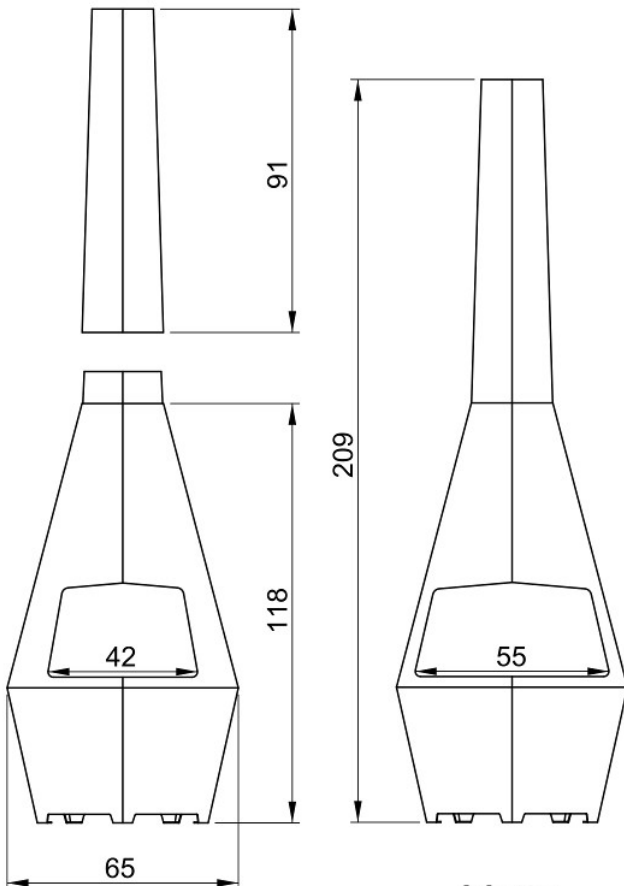

Uitvoeringen en prijzen

Yattalora

HxBxD 209x65x62 cm
Gewicht 40 kg

€ 550

Yatta

Grotere opening
met voorzetschermen
HxBxD 209x65x62 cm
Gewicht 39 kg

€ 630

Vorzetschermen
(eigen ontwerp mogelijk)