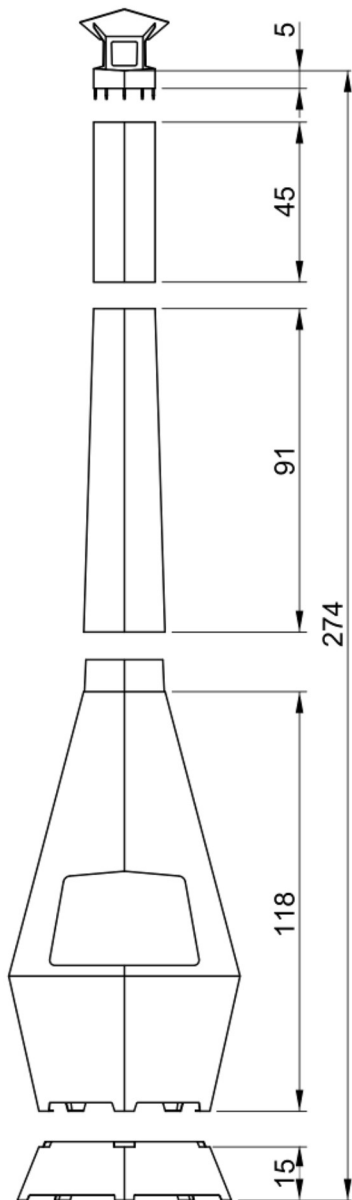

- Kap schoorsteen € 70
- Verlenging schoorsteen € 70
- Schoorsteen € 100
- Haard € 450
- Voet € 100

- Gebogen schoorsteen
  afdak € 340
- Kromme schoorsteen
  € 320

- Spiezenhouder
  met 5 spiezen
  € 120
- Blokkensteun
  € 30

Edwin Groenendijk
www.lempe.nl
contact@lempe.nl

Adres: Michiel de Ruyterstraat 40
5582JM Waalre (NL)
0031 6 17766335

Adres atelier: Katelijnestraat 4
2320 Hoogstraten (B)
0032 478 684628

Bezoek enkel op afspraak

Prijzen onder voorbehoud 1-7-2021