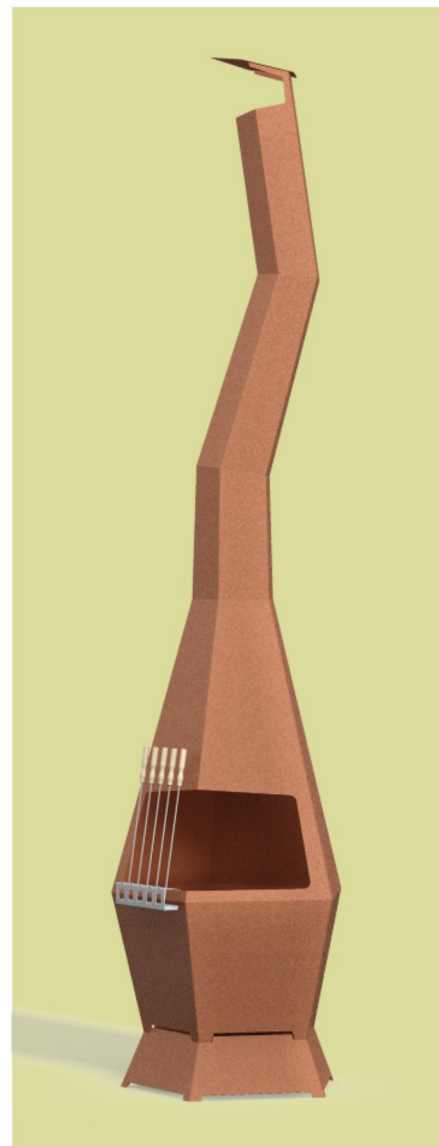

Uitvoeringen en prijzen

Yattalora

HxBxD 209x65x62 cm
Gewicht 40 kg

€ 550

Yatta

Grotere opening
met voorzetschermen
HxBxD 209x65x62 cm
Gewicht 39 kg

€ 630

Vorzetschermen
(eigen ontwerp mogelijk)

€ 80

warmte
gezelligheid
vriendschap
verbinding

Onderdelen

- Kap schoorsteen € 70
- Verlenging schoorsteen € 70
- Schoorsteen € 100
- Haard € 450
- Voet € 100

- Gebogen schoorsteen
afdak € 340
- Kromme schoorsteen
€ 320