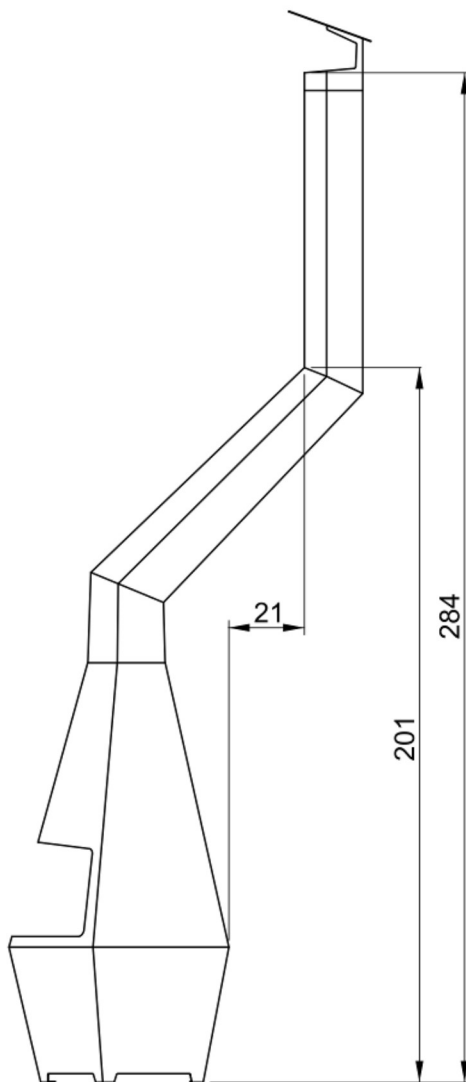

- Kap schoorsteen € 70
- Verlenging schoorsteen € 70
- Schoorsteen € 100
- Haard € 450
- Voet € 100

- Gebogen schoorsteen
  afdak € 340
- Kromme schoorsteen
  € 320

- Spiezenhouder
  met 5 spiezen
  € 120
- Blokkensteun
  € 30

Edwin Groenendijk
www.lempe.nl
contact@lempe.nl

Adres: Michiel de Ruyterstraat 40
5582JM Waalre (NL)
0031 6 17766335

Adres atelier: Katelijnestraat 4
2320 Hoogstraten (B)
0032 478 684628

Bezoek enkel op afspraak

Prijzen onder voorbehoud 1-7-2021