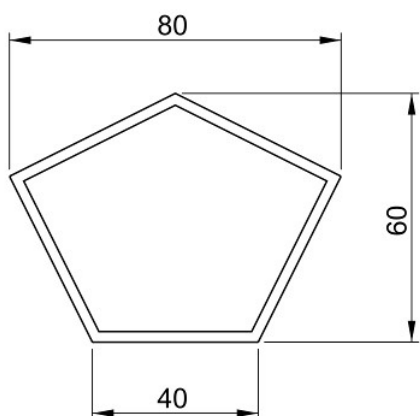

warmte
gezelligheid
vriendschap
verbinding

Uitvoeringen en prijzen

Vak koppelbaar
HxBxD 60x80x37 cm
Gewicht 10 kg
Volume 0,12 m³ **€ 175**

Voorbeelden van stapelingen