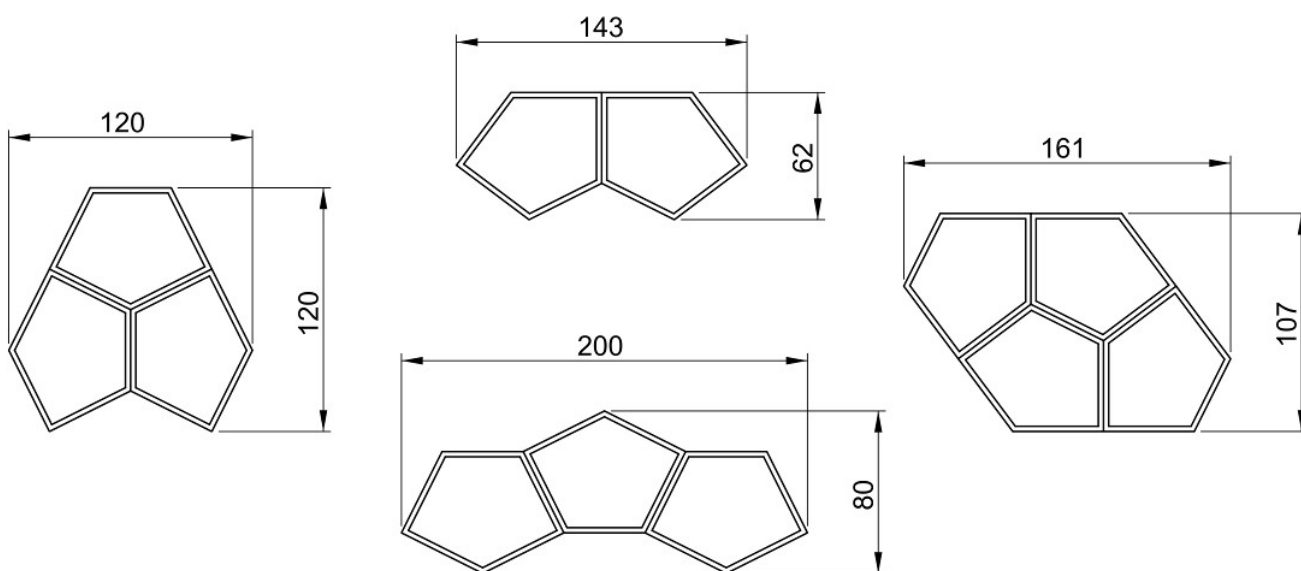

warmte
gezelligheid
vriendschap
verbinding

Uitvoeringen en prijzen

Vak koppelbaar
HxBxD 60x80x37 cm
Gewicht 10 kg
Volume 0,12 m³ **€ 175**

Voorbeelden van stapelingen