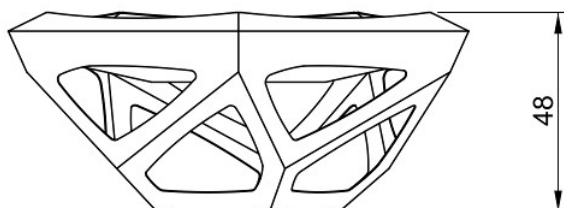

## Uitvoeringen en prijzen

**Yulma**

HxBxD 28x90x86 cm  
Gewicht 18 kg € 285

**Hyalma**

HxBxD 40x88x83 cm  
Gewicht 21 kg € 375

**Yulma met voet**

HxBxD 52x90x86 cm  
Gewicht 21 kg € 375

Blokkensteun € 30

## Uitvoeringen en prijzen

Vervolg

**Hyalma** groot  
HxBxD 48x111x105 cm  
Gewicht 33 kg € 495

**Tolpo** met voet  
HxBxD 64x112x107 cm  
Gewicht 35 kg € 545