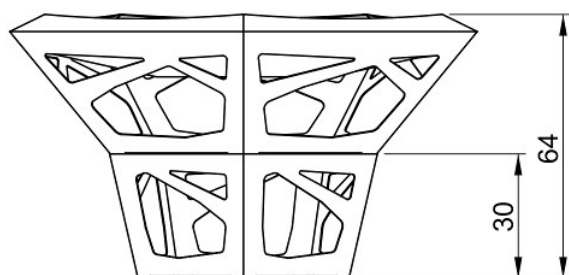

## Uitvoeringen en prijzen

**Yulma**

HxBxD 28x90x86 cm  
Gewicht 18 kg € 285

**Hyalma**

HxBxD 40x88x83 cm  
Gewicht 21 kg € 375

**Yulma met voet**

HxBxD 52x90x86 cm  
Gewicht 21 kg € 375

Blokkensteun € 30

## Uitvoeringen en prijzen

Vervolg

**Hyalma** groot  
HxBxD 48x111x105 cm  
Gewicht 33 kg € 495

**Tolpo** met voet  
HxBxD 64x112x107 cm  
Gewicht 35 kg € 545