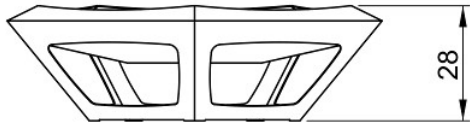

## Uitvoeringen en prijzen

**Yulma**

HxBxD 28x90x86 cm  
Gewicht 18 kg € 285

**Hyalma**

HxBxD 40x88x83 cm  
Gewicht 21 kg € 375

**Yulma met voet**

HxBxD 52x90x86 cm  
Gewicht 21 kg € 375

Blokkensteun € 30

## Uitvoeringen en prijzen

Vervolg

**Hyalma** groot  
HxBxD 48x111x105 cm  
Gewicht 33 kg € 495

**Tolpo** met voet  
HxBxD 64x112x107 cm  
Gewicht 35 kg € 545