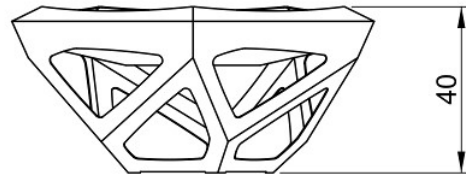

## Uitvoeringen en prijzen

**Yulma**

HxBxD 28x90x86 cm  
Gewicht 18 kg € 285

**Hyalma**

HxBxD 40x88x83 cm  
Gewicht 21 kg € 375

**Yulma met voet**

HxBxD 52x90x86 cm  
Gewicht 21 kg € 375

Blokkensteun € 30

## Uitvoeringen en prijzen

Vervolg

**Hyalma** groot  
HxBxD 48x111x105 cm  
Gewicht 33 kg € 495

**Tolpo** met voet  
HxBxD 64x112x107 cm  
Gewicht 35 kg € 545