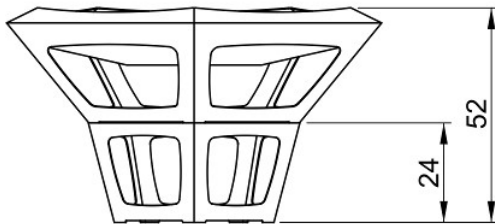

## Uitvoeringen en prijzen

**Yulma**

HxBxD 28x90x86 cm  
Gewicht 18 kg € 285

**Hyalma**

HxBxD 40x88x83 cm  
Gewicht 21 kg € 375

**Yulma met voet**

HxBxD 52x90x86 cm  
Gewicht 21 kg € 375

Blokkensteun € 30

## Uitvoeringen en prijzen

Vervolg

**Hyalma** groot  
HxBxD 48x111x105 cm  
Gewicht 33 kg € 495

**Tolpo** met voet  
HxBxD 64x112x107 cm  
Gewicht 35 kg € 545