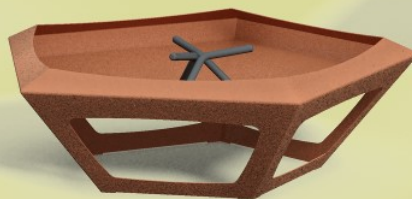

## Uitvoeringen en prijzen

**Yulma**

HxBxD 28x90x86 cm  
Gewicht 18 kg € 285

**Hyalma**

HxBxD 40x88x83 cm  
Gewicht 21 kg € 375

**Yulma met voet**

HxBxD 52x90x86 cm  
Gewicht 21 kg € 375

Blokkensteun € 30

## Uitvoeringen en prijzen

Vervolg

**Hyalma** groot  
HxBxD 48x111x105 cm  
Gewicht 33 kg € 495

**Tolpo** met voet  
HxBxD 64x112x107 cm  
Gewicht 35 kg € 545