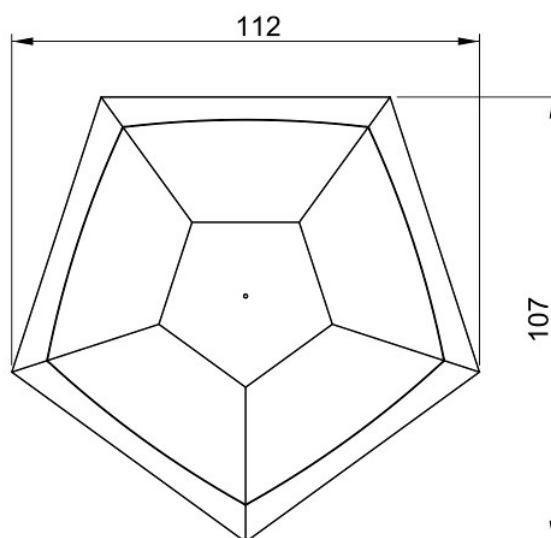

## Uitvoeringen en prijzen

**Yulma**

HxBxD 28x90x86 cm  
Gewicht 18 kg € 285

**Hyalma**

HxBxD 40x88x83 cm  
Gewicht 21 kg € 375

**Yulma met voet**

HxBxD 52x90x86 cm  
Gewicht 21 kg € 375

Blokkensteun € 30

## Uitvoeringen en prijzen

Vervolg

**Hyalma** groot  
HxBxD 48x111x105 cm  
Gewicht 33 kg € 495

**Tolpo** met voet  
HxBxD 64x112x107 cm  
Gewicht 35 kg € 545