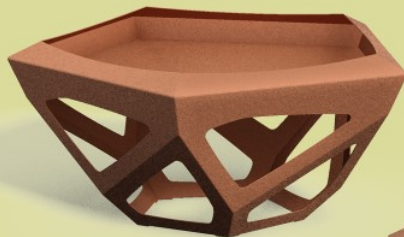

## Uitvoeringen en prijzen

**Yulma**

HxBxD 28x90x86 cm  
Gewicht 18 kg € 285

**Hyalma**

HxBxD 40x88x83 cm  
Gewicht 21 kg € 375

**Yulma met voet**

HxBxD 52x90x86 cm  
Gewicht 21 kg € 375

Blokkensteun € 30

## Uitvoeringen en prijzen

Vervolg

**Hyalma** groot  
HxBxD 48x111x105 cm  
Gewicht 33 kg € 495

**Tolpo** met voet  
HxBxD 64x112x107 cm  
Gewicht 35 kg € 545