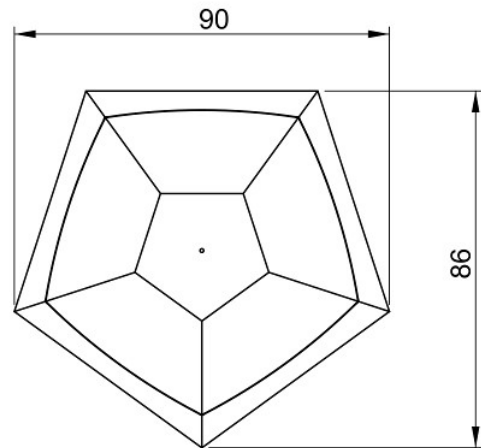

## Uitvoeringen en prijzen

**Yulma**

HxBxD 28x90x86 cm  
Gewicht 18 kg € 285

**Hyalma**

HxBxD 40x88x83 cm  
Gewicht 21 kg € 375

**Yulma met voet**

HxBxD 52x90x86 cm  
Gewicht 21 kg € 375

Blokkensteun € 30

## Uitvoeringen en prijzen

Vervolg

**Hyalma** groot  
HxBxD 48x111x105 cm  
Gewicht 33 kg € 495

**Tolpo** met voet  
HxBxD 64x112x107 cm  
Gewicht 35 kg € 545